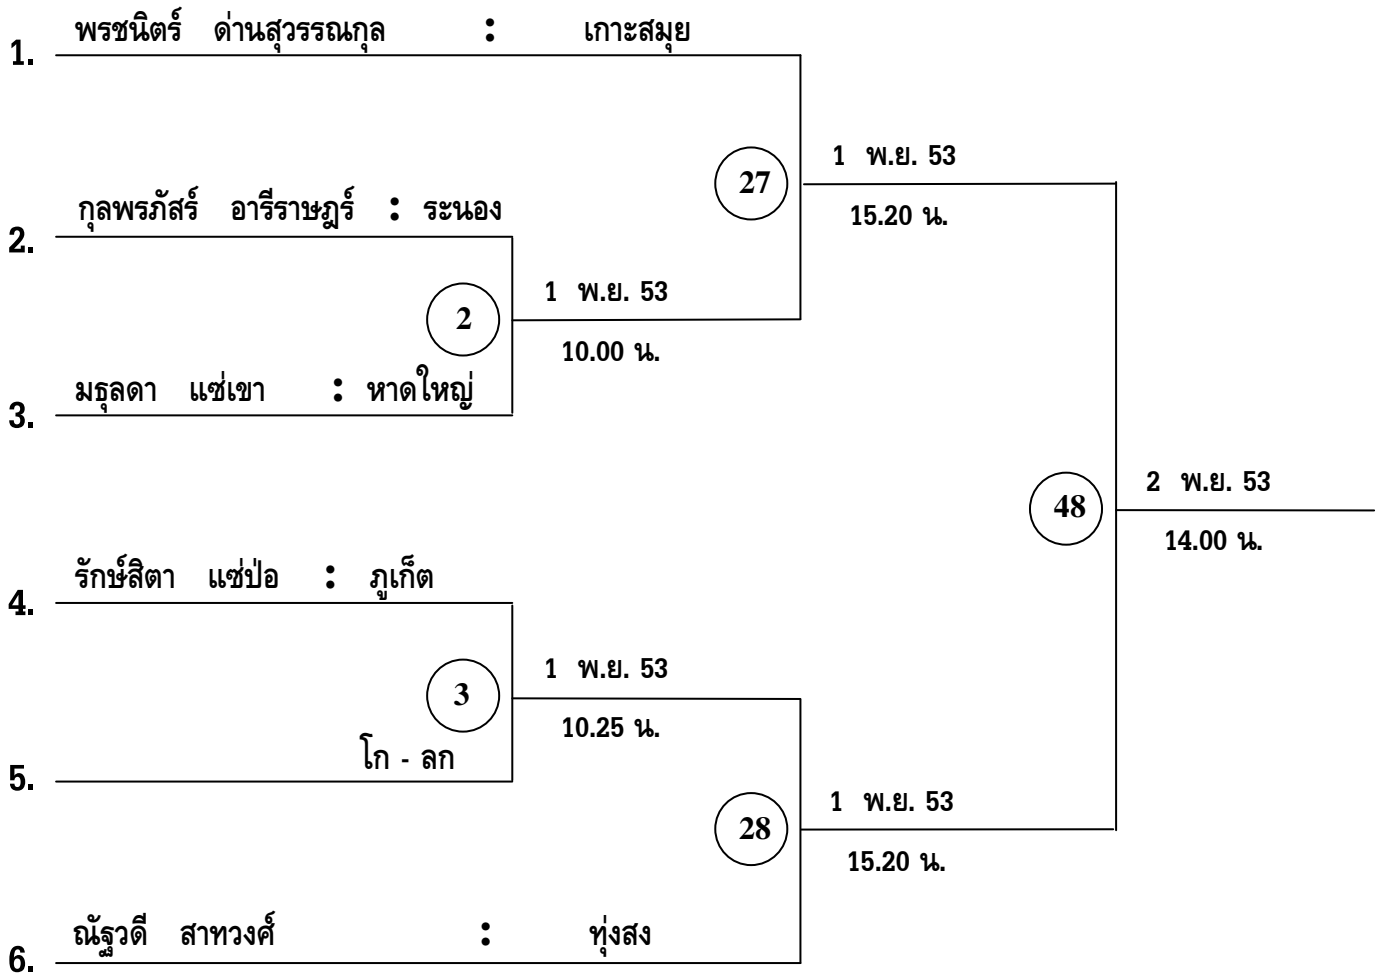

โปรแกรมการแข่งขันแบดมินตัน
ประเภทชายเดี่ยว อายุ 12 ปี

โปรแกรมการแข่งขันแบดมินตัน
ประเภทหญิงเดี่ยว อายุ 12 ปี

โปรแกรมการแข่งขันแบดมินตัน

ประเภทชายคู่ อายุ 12 ปี

โปรแกรมการแข่งขันแบดมินตัน

ประเภทหญิงคู่ อายุ 12 ปี

โปรแกรมการแข่งขันแบดมินตัน

ประเภทคู่ผสม อายุ 12 ปี

โปรแกรมการแข่งขันแบดมินตัน
ประเภทชายเดี่ยว อายุ 14 ปี

1. หาดใหญ่
2. ภูเก็ต
3. พังงง

คู่ที่ 1	กฤษฎา ทองนุ่น	หาดใหญ่	4	1 พ.ย. 53 : 10.25 น.
	กฤตภาส สุดสนิท	ภูเก็ต		
คู่ที่ 2	กฤษฎา ทองนุ่น	หาดใหญ่	17	1 พ.ย. 53 : 12.05 น.
	เจตดิลก บุตรพรหม	พังงง		
คู่ที่ 3	กฤตภาส สุดสนิท	ภูเก็ต	35	2 พ.ย. 53 : 11.30 น.
	เจตดิลก บุตรพรหม	พังงง		