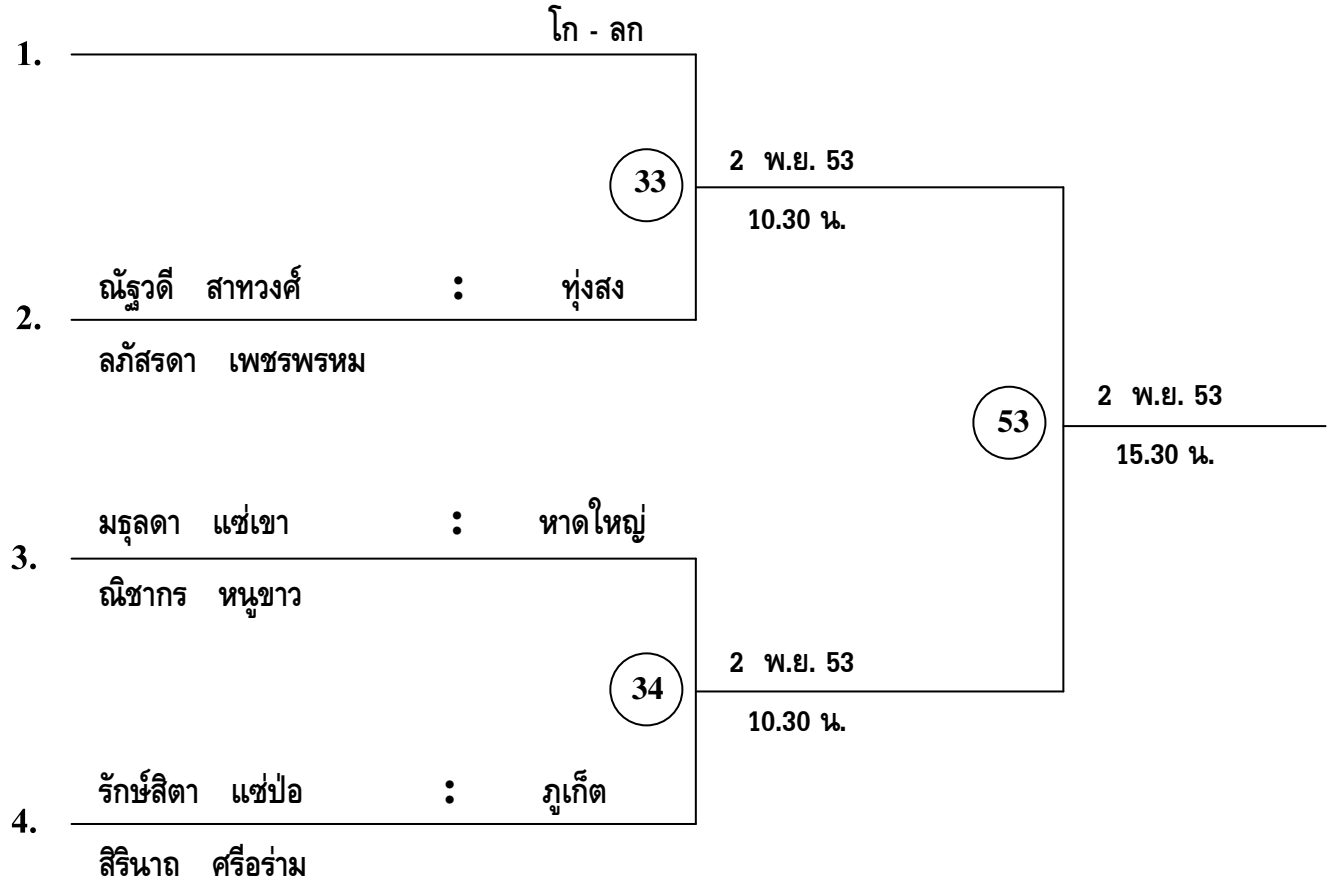

โปรแกรมการแข่งขันแบดมินตัน
ประเภทชายเดี่ยว อายุ 12 ปี

โปรแกรมการแข่งขันแบดมินตัน
ประเภทหญิงเดี่ยว อายุ 12 ปี

โปรแกรมการแข่งขันแบดมินตัน

ประเภทชายคู่ อายุ 12 ปี

โปรแกรมการแข่งขันแบดมินตัน

ประเภทหญิงคู่ อายุ 12 ปี