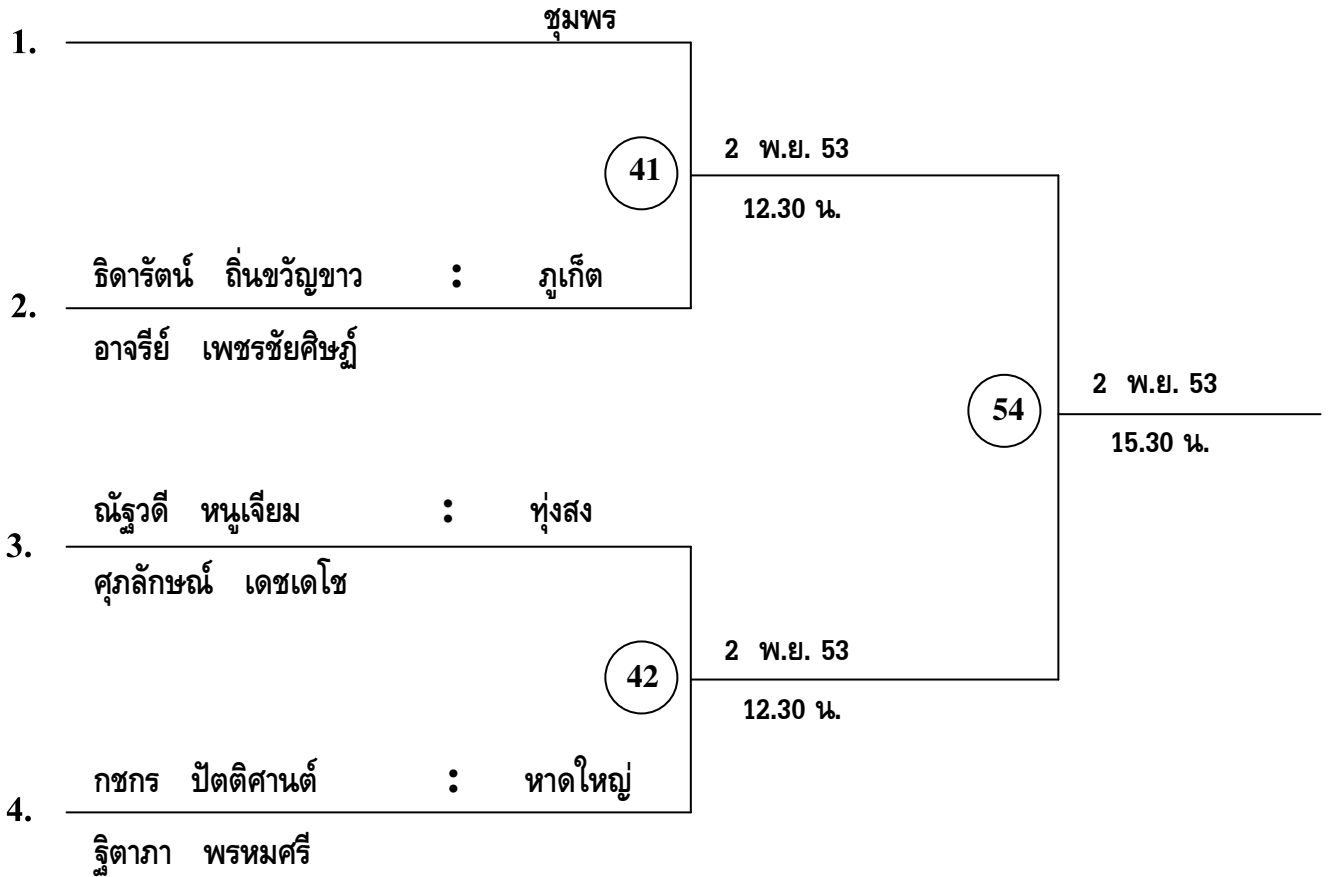

โปรแกรมการแข่งขันแบดมินตัน

ประเภทหญิงคู่ อายุ 14 ปี