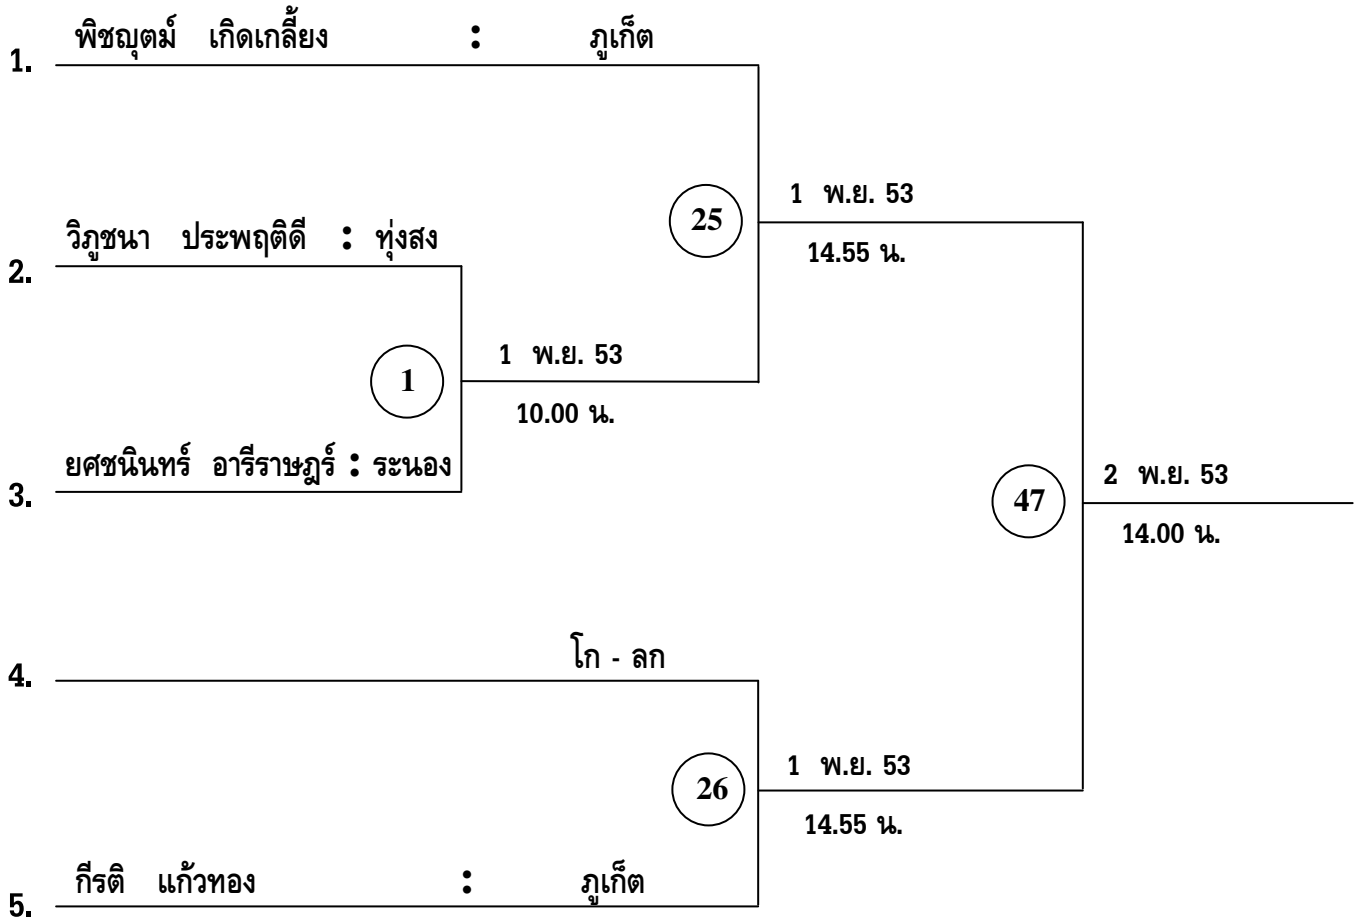

โปรแกรมการแข่งขันแบดมินตัน
ประเภทชายเดี่ยว อายุ 12 ปี

โปรแกรมการแข่งขันแบดมินตัน
ประเภทหญิงเดี่ยว อายุ 12 ปี

โปรแกรมการแข่งขันแบดมินตัน

ประเภทชายคู่ อายุ 12 ปี

โปรแกรมการแข่งขันแบดมินตัน

ประเภทหญิงคู่ อายุ 12 ปี