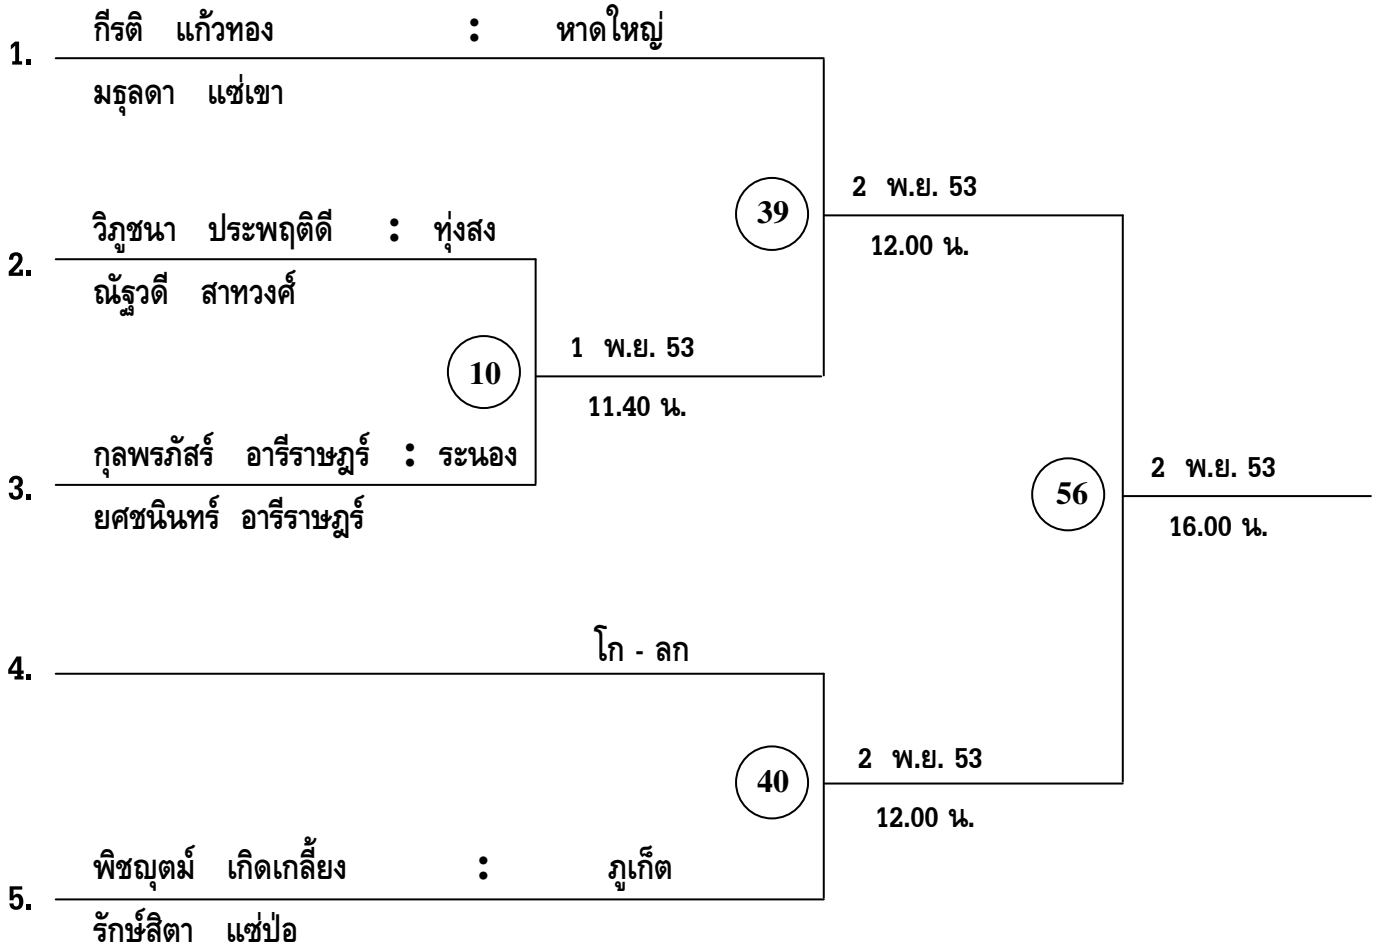

โปรแกรมการแข่งขันแบดมินตัน
ประเภทชายเดี่ยว อายุ 12 ปี

โปรแกรมการแข่งขันแบดมินตัน
ประเภทหญิงเดี่ยว อายุ 12 ปี

โปรแกรมการแข่งขันแบดมินตัน

ประเภทชายคู่ อายุ 12 ปี

โปรแกรมการแข่งขันแบดมินตัน

ประเภทหญิงคู่ อายุ 12 ปี

โปรแกรมการแข่งขันแบดมินตัน

ประเภทคู่ผสม อายุ 12 ปี

โปรแกรมการแข่งขันแบดมินตัน
ประเภทชายเดี่ยว อายุ 14 ปี

1. หาดใหญ่
2. ภูเก็ต
3. พังงง

คู่ที่ 1	กฤษฎา ทองนุ่น	หาดใหญ่	4	1 พ.ย. 53 : 10.25 น.
	กฤตภาส สุดสนิท	ภูเก็ต		
คู่ที่ 2	กฤษฎา ทองนุ่น	หาดใหญ่	17	1 พ.ย. 53 : 12.05 น.
	เจตดิลก บุตรพรหม	พังงง		
คู่ที่ 3	กฤตภาส สุดสนิท	ภูเก็ต	35	2 พ.ย. 53 : 11.30 น.
	เจตดิลก บุตรพรหม	พังงง		

โปรแกรมการแข่งขันแบดมินตัน
ประเภทหญิงเดี่ยว อายุ 14 ปี

1.	ณัฐวดี หนูเจียม	:	ทุ่งสง				
				(29)	1 พ.ย. 53		
					15.55 น.		
2.	กชกร ปัตติศานต์	:	หาดใหญ่				
						(49)	2 พ.ย. 53
							14.30 น.
3.	จตุมา จารุมณี	:	ชุมพร				
				(30)	1 พ.ย. 53		
					15.55 น.		
4.	ธิดารัตน์ ถิ่นขวัญขาว	:	ภูเก็ต				