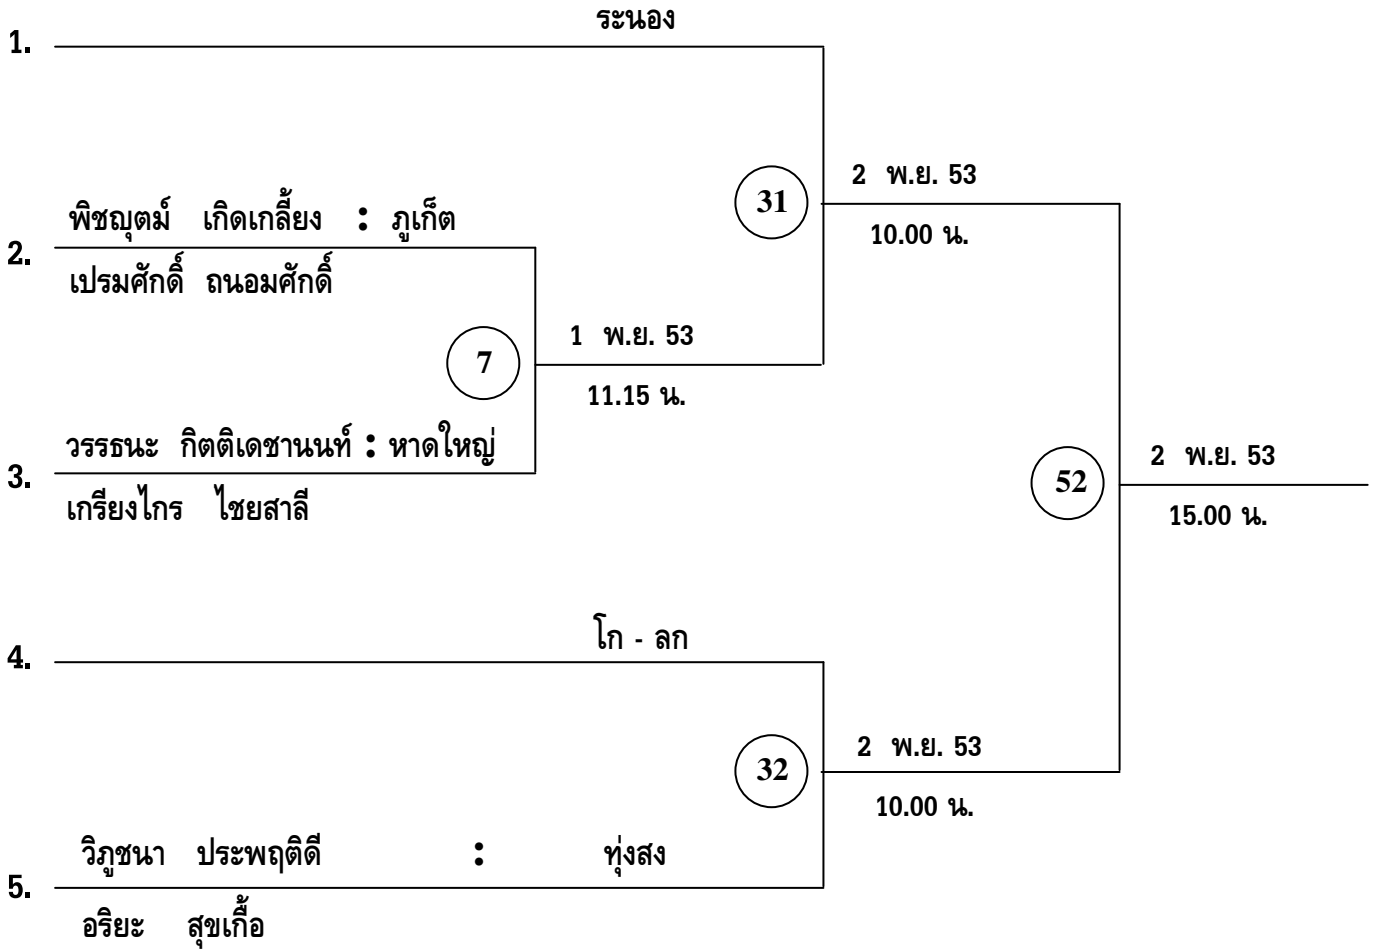

โปรแกรมการแข่งขันแบดมินตัน
ประเภทชายเดี่ยว อายุ 12 ปี

โปรแกรมการแข่งขันแบดมินตัน
ประเภทหญิงเดี่ยว อายุ 12 ปี

โปรแกรมการแข่งขันแบดมินตัน

ประเภทชายคู่ อายุ 12 ปี

โปรแกรมการแข่งขันแบดมินตัน

ประเภทหญิงคู่ อายุ 12 ปี