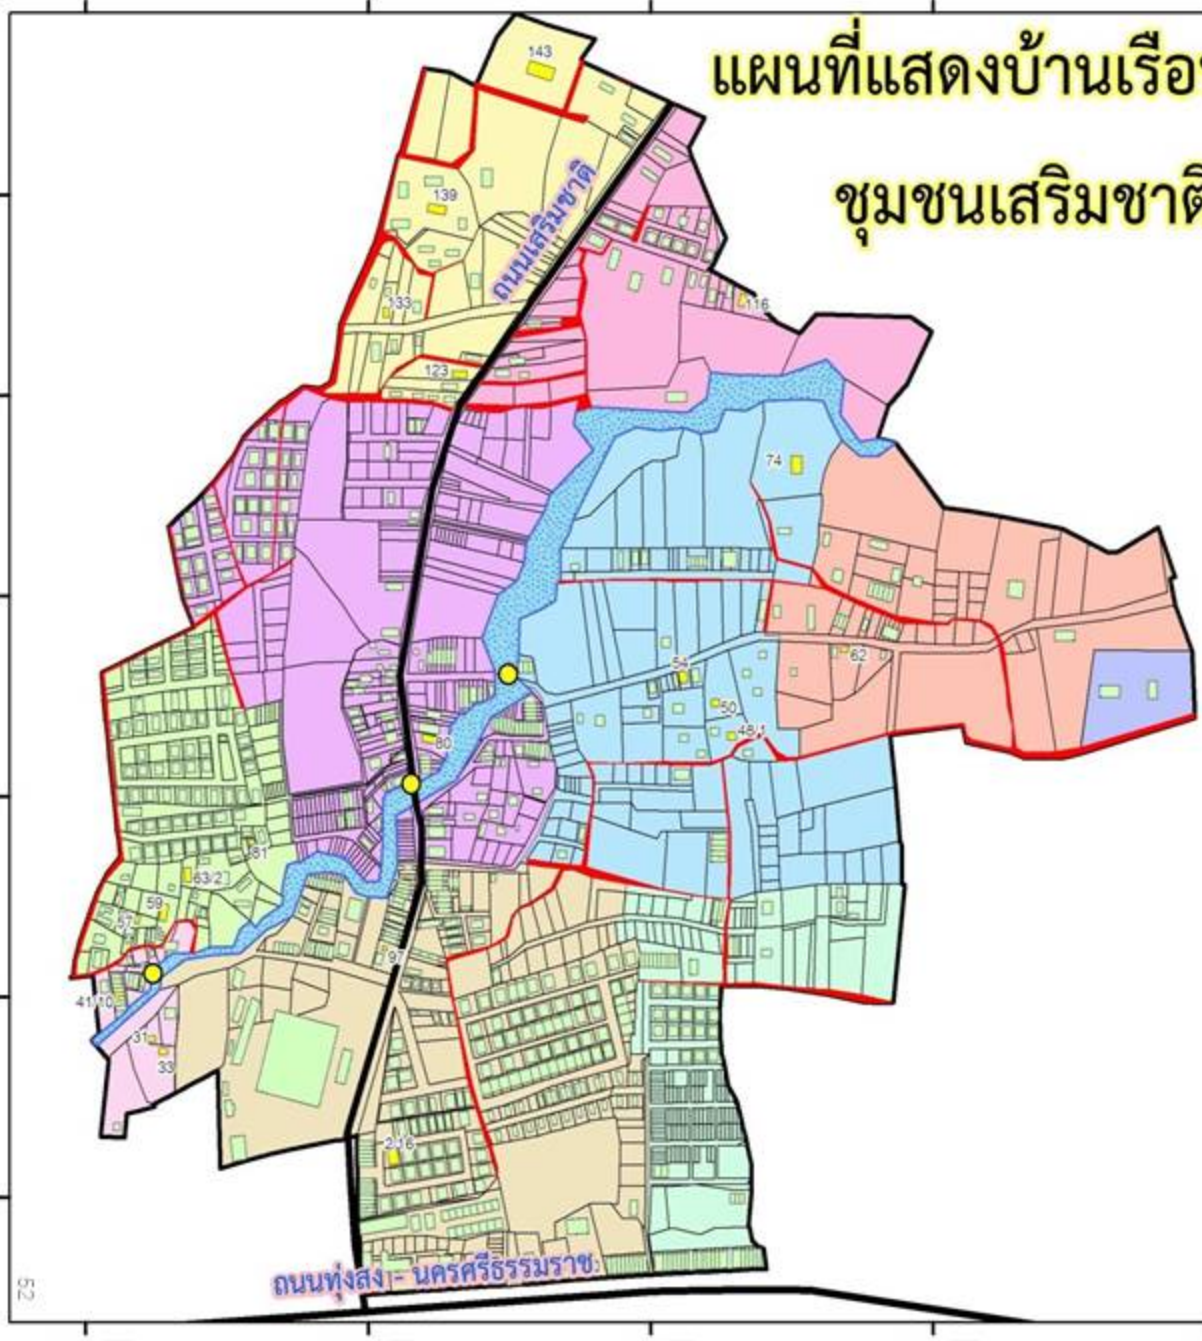

575900 576200 576500 576800 577100 577400 577700

แผนที่แสดงบ้านเรือนผู้สูงอายุ และ ผู้พิการ ชุมชนเสริมชาติ

904000
903800
903600
903400
903200
903000

904000
903800
903600
903400
903200
903000

คำอธิบายสัญลักษณ์

- โครงสร้างขวางทางน้ำชุมชนเสริมชาติ
- ถนน
- ขอบเขตชุมชนเสริมชาติ
- ลำเหมืองชุมชนเสริมชาติ
- ลำคลองชุมชนเสริมชาติ
- บ้านเรือนชุมชนเสริมชาติ
- บ้านเรือนผู้สูงอายุชุมชนเสริมชาติ
- ขอบเขตที่ดินชุมชนเสริมชาติ

ตำแหน่งเขตย่อยพื้นที่ชุมชนเสริมชาติ

	02C		02G		02L
	02D		02H		02M
	02E		02I		02N
	02F		02J		

จัดทำแผนที่โดย

งานภูมิสารสนเทศ (GIS)

กองช่าง เทศบาลเมืองทุ่งสง

575900 576200 576500 576800 577100 577400 577700

แผนที่อาคารบ้านเรือนในกรุงเทพมหานคร - ArcMap