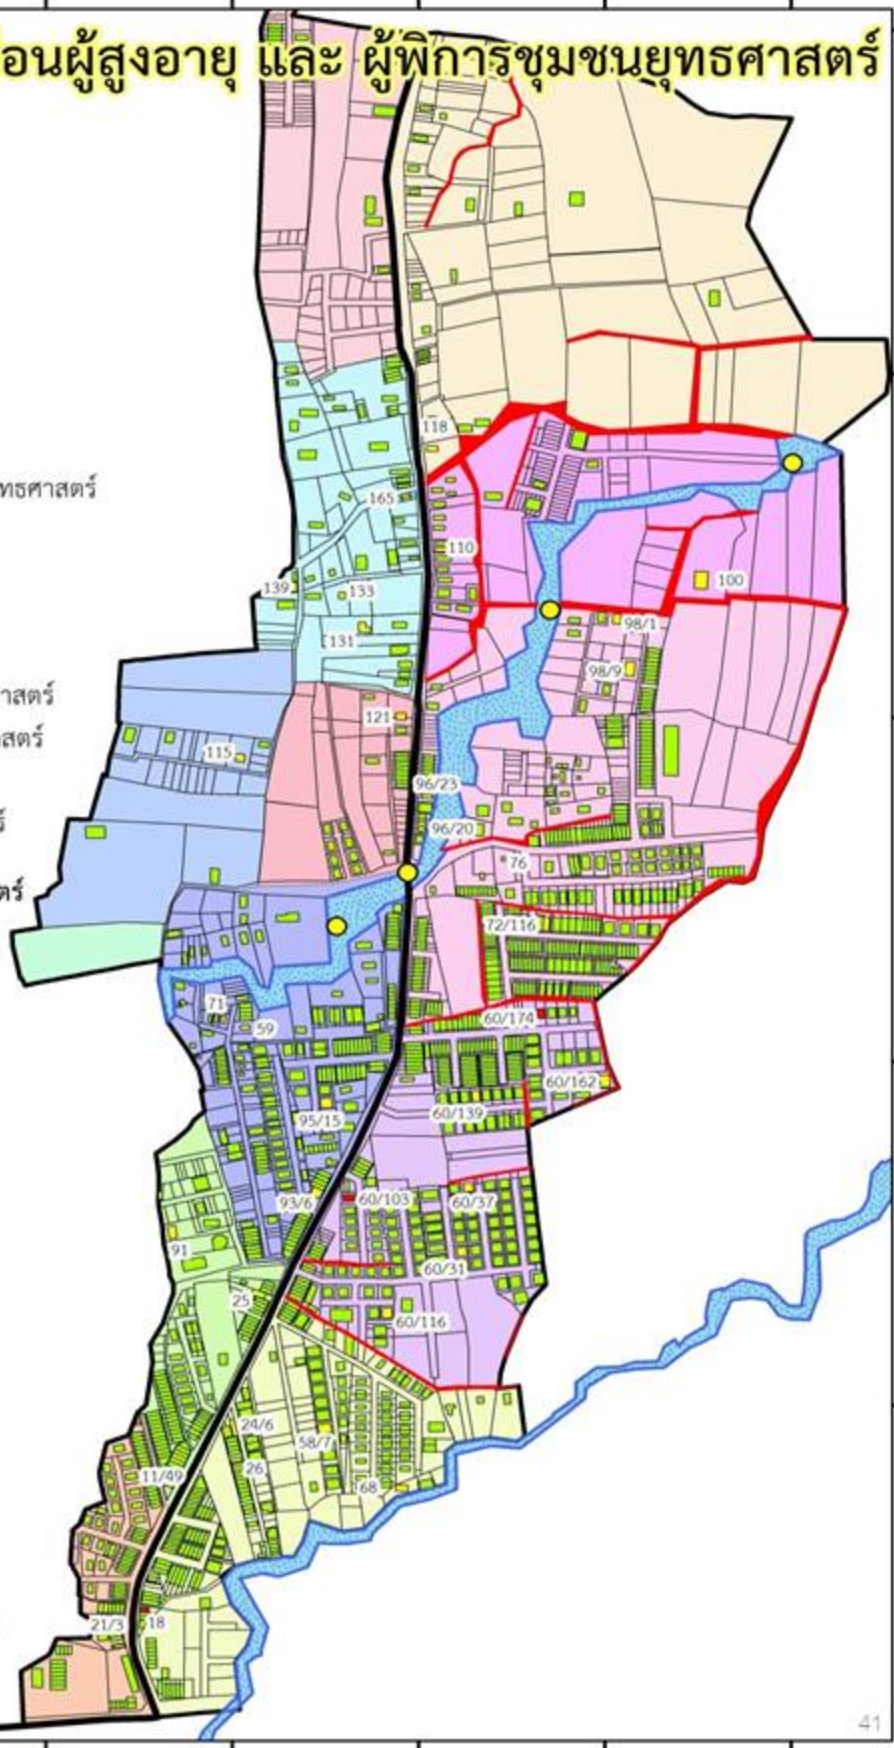

575000 575200 575400 575600 575800 576000 576200

904800

904800

แผนที่แสดงบ้านเรือนผู้สูงอายุ และ ผู้พิการชุมชนยุทธศาสตร์

คำอธิบายสัญลักษณ์

- โครงสร้างขวางทางน้ำชุมชนยุทธศาสตร์
- ถนน
- ขอบเขตชุมชนยุทธศาสตร์
- ลำเหมืองชุมชนยุทธศาสตร์
- ลำคลองชุมชนยุทธศาสตร์
- บ้านเรือนผู้สูงอายุชุมชนยุทธศาสตร์
- บ้านเรือนผู้พิการชุมชนยุทธศาสตร์
- บ้านเรือนชุมชนยุทธศาสตร์
- ขอบเขตที่ดินชุมชนยุทธศาสตร์

ตำแหน่งเขตย่อยพื้นที่ชุมชนยุทธศาสตร์

01D	01X
01H	02A
01K	02B
01L	02C
01O	02F
01P	02G
01T	02L

จัดทำแผนที่โดย
 งานภูมิสารสนเทศ (GIS)
 กองช่าง เทศบาลเมืองทุ่งสง

904000

904000

903600

903600

903200