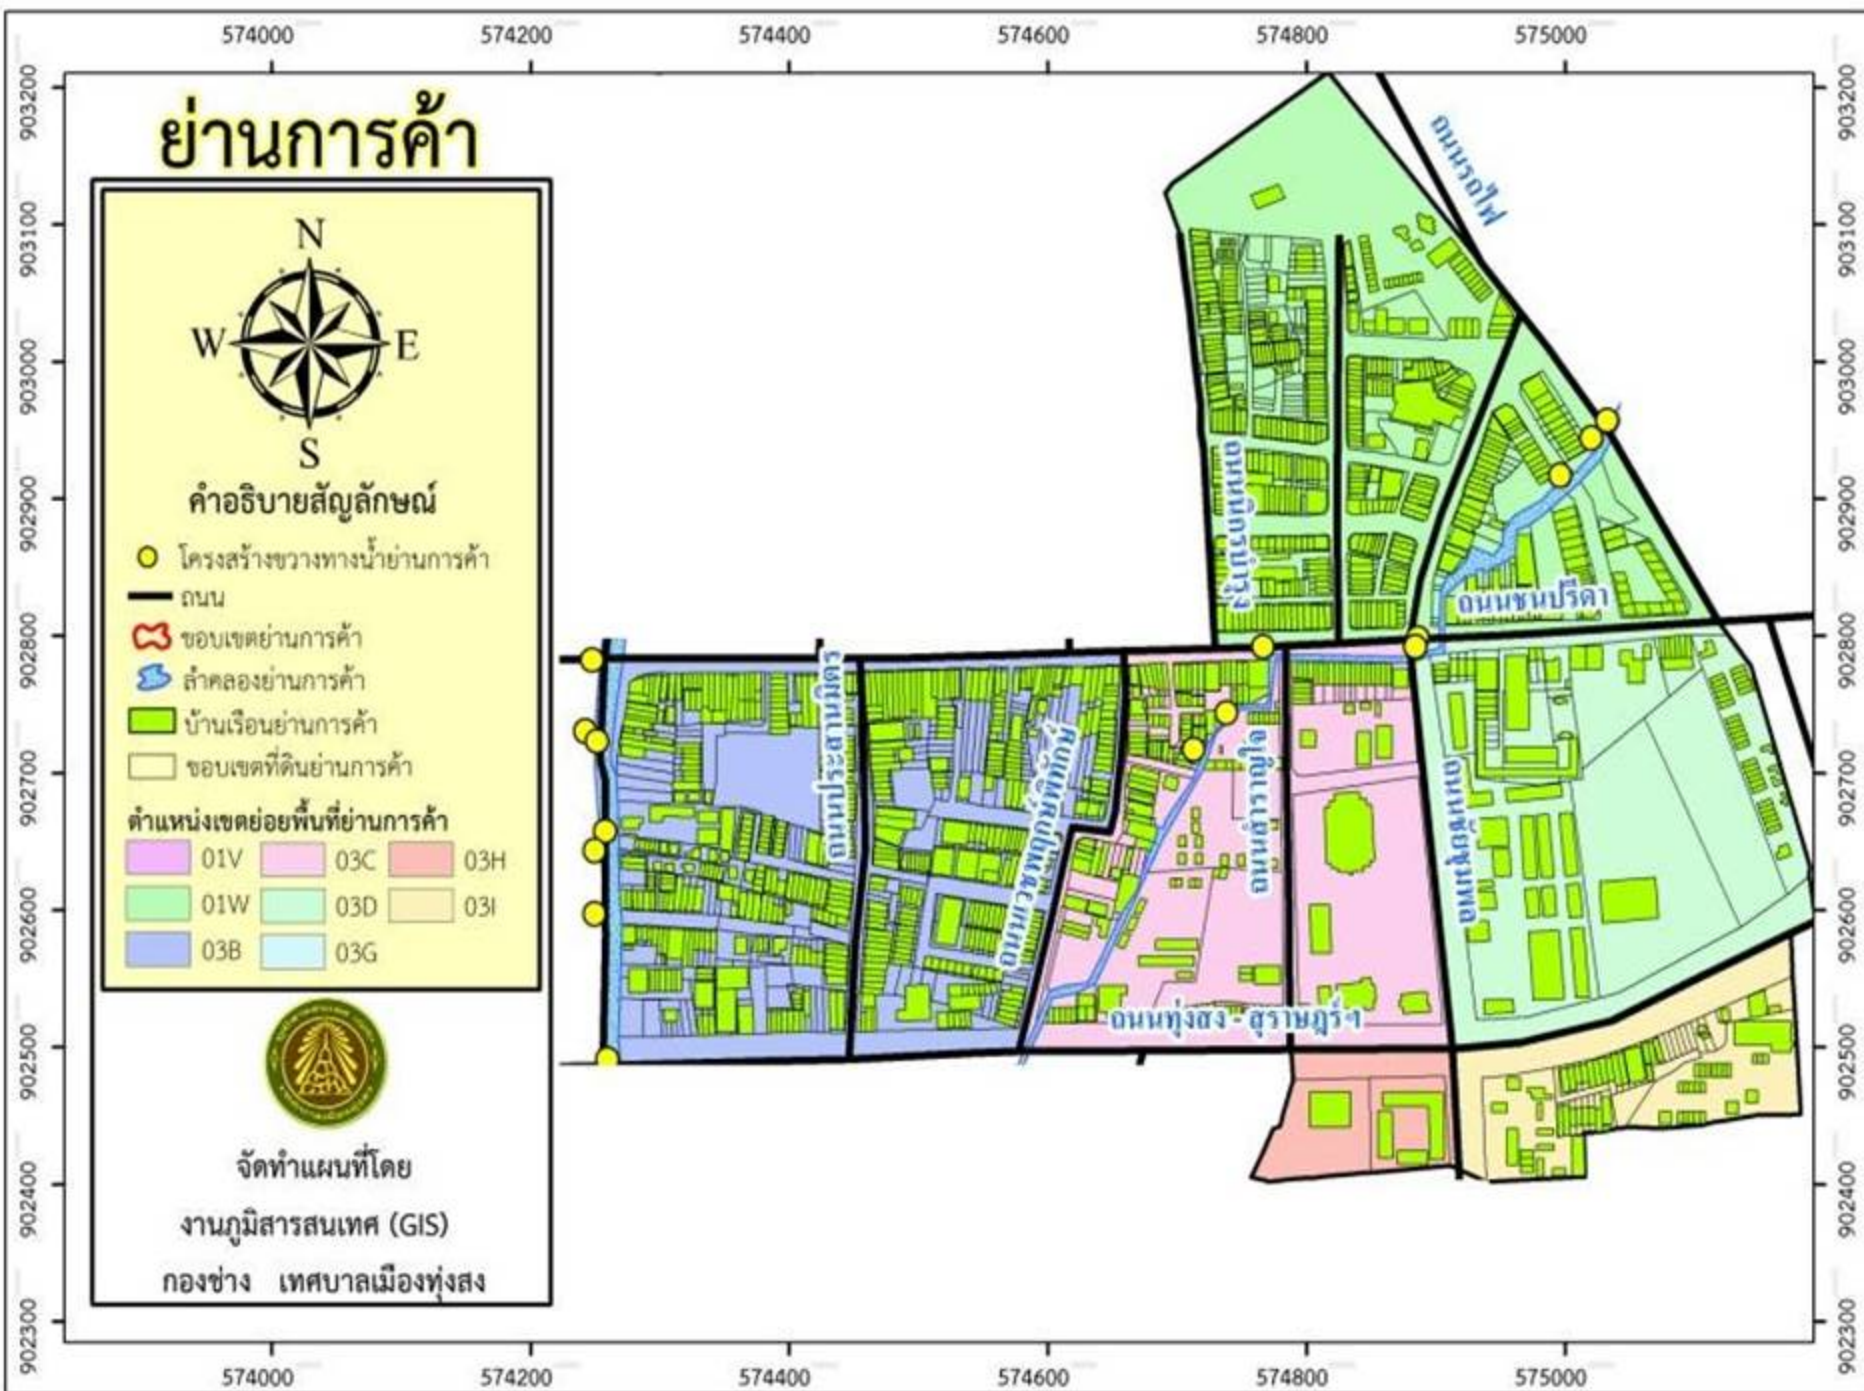

## คำอธิบายสัญลักษณ์

- โครงสร้างขวางทางน้ำย่านการค้า
- ถนน
- ⊃ ขอบเขตย่านการค้า
- ☁ ลำคลองย่านการค้า
- บ้านเรือนย่านการค้า
- ขอบเขตที่ดินย่านการค้า

## ตำแหน่งเขตย่อยพื้นที่ย่านการค้า

- |     |     |     |
|-----|-----|-----|
| 01V | 03C | 03H |
| 01W | 03D | 03I |
| 03B | 03G |     |

จัดทำแผนที่โดย

งานภูมิสารสนเทศ (GIS)

กองช่าง เทศบาลเมืองทุ่งสง

# แผนที่นำระดับชุมชน ย่านการค้า

โดยใช้โปรแกรม Quantum GIS 2.4.0 และ Google Earth