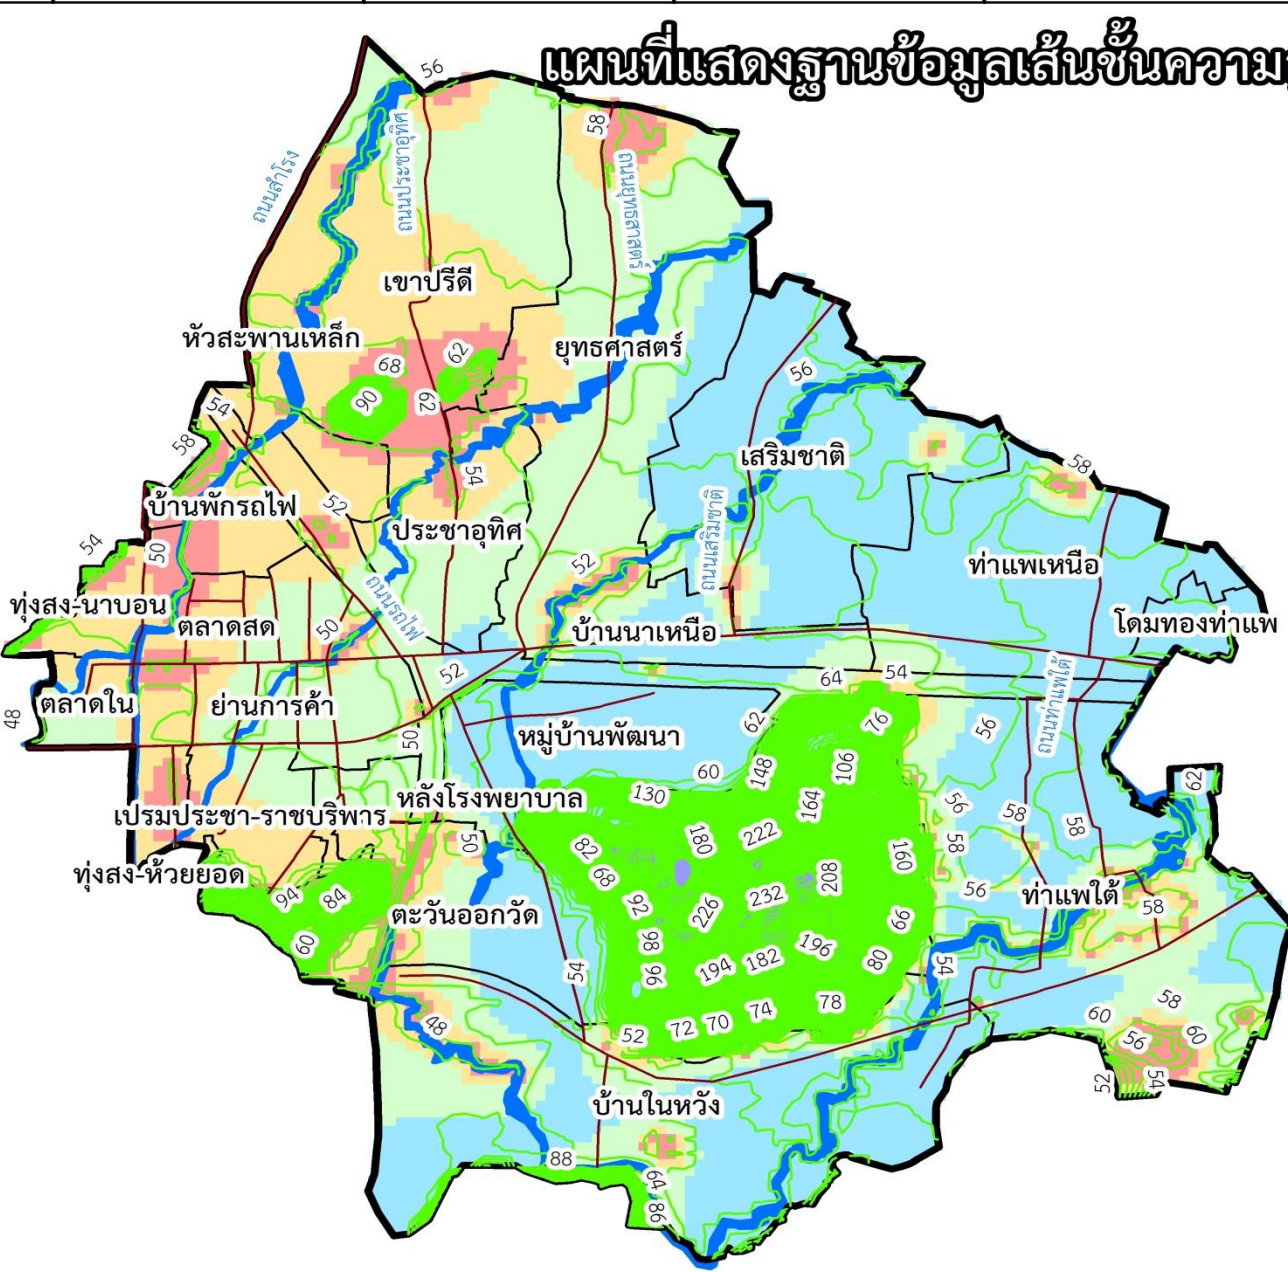

แผนที่แสดงฐานข้อมูลเส้นชั้นความสูง พื้นที่เทศบาลเมืองทุ่งสง

574000 575000 576000 577000 578000 579000

แผนที่แสดงฐานข้อมูลเส้นชั้นความสูงพื้นที่เทศบาลเมืองทุ่งสง

904500

903600

902700

901800

900900

คำอธิบายสัญลักษณ์

- ถนน
- เส้นชั้นความสูงเขตเทศบาลเมืองทุ่งสง
- ขอบเขตเทศบาลเมืองทุ่งสง
- คลอง
- ชุมชน

ระดับความสูงเขตเทศบาลเมืองทุ่งสง

	49.90406036 - 83.63070679
	83.6307068 - 102.0187302
	102.0187303 - 118.3486328
	118.3486329 - 152.8164673
	152.8164674 - 248.458725