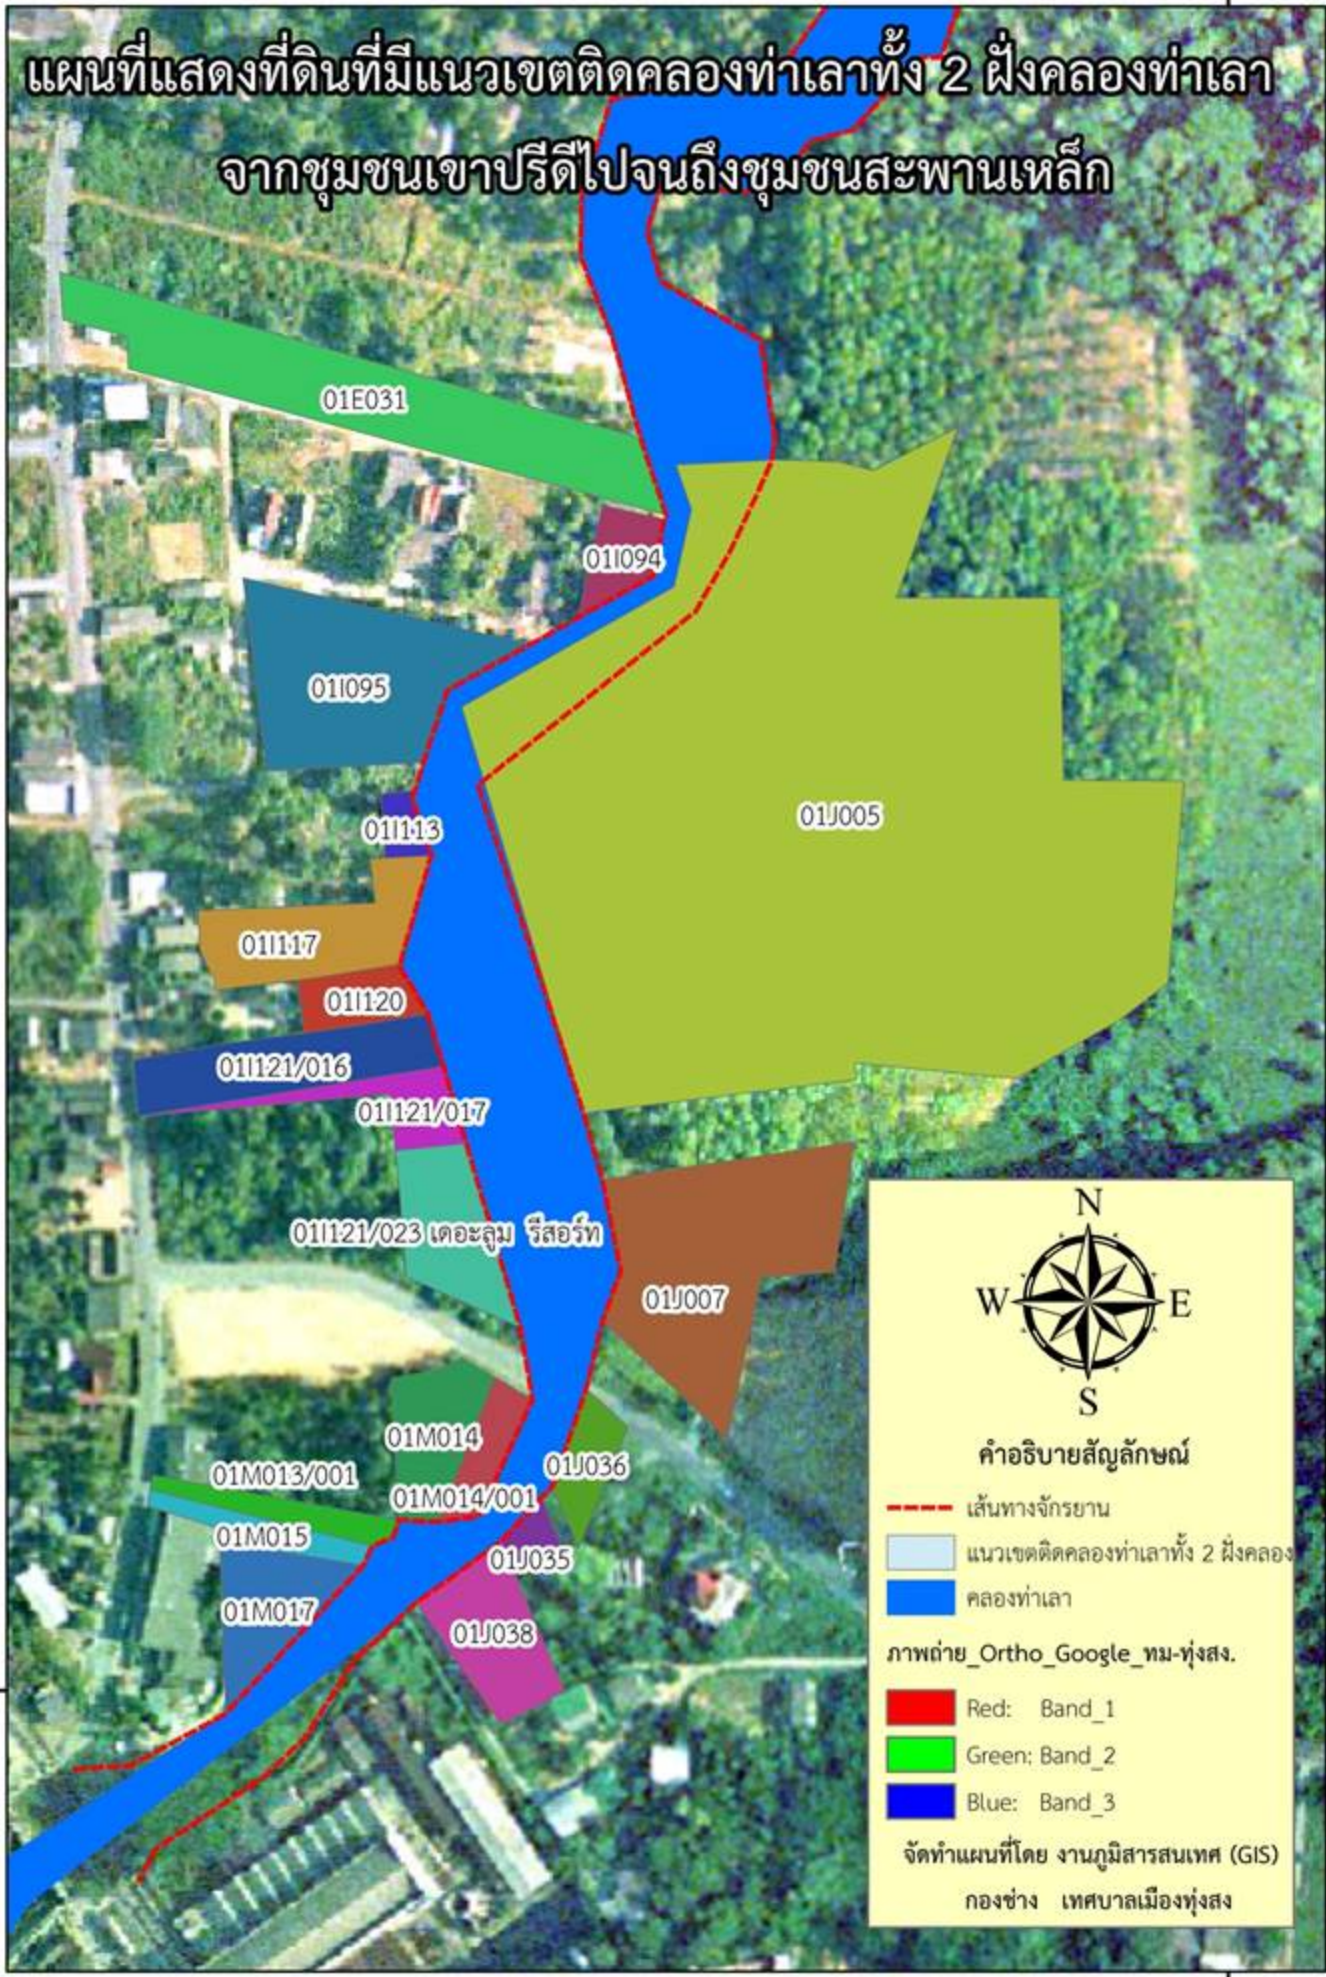

แผนที่แสดงที่ดินที่มีแนวเขตติดคลองท่าเลาทั้ง 2 ฝั่งคลองท่าเลา จากชุมชนเขาปรีดีไปจนถึงชุมชนสะพานเหล็ก

คำอธิบายสัญลักษณ์

- เส้นทางจักรยาน
- แนวเขตติดคลองท่าเลาทั้ง 2 ฝั่งคลอง
- คลองท่าเลา

ภาพถ่าย_Ortho_Google_ ทม-ทุ่งสง.

- Red: Band_1
- Green: Band_2
- Blue: Band_3

จัดทำแผนที่โดย งานภูมิสารสนเทศ (GIS)
กองช่าง เทศบาลเมืองทุ่งสง

903600

903600

รายละเอียดแผนที่ที่ดินที่มีแนวเขตติดคลองท่าเสาทั้ง 2 ฝั่ง (ที่ทำการชุมชนเขาปรีดี - หัวสะพานเหล็ก)